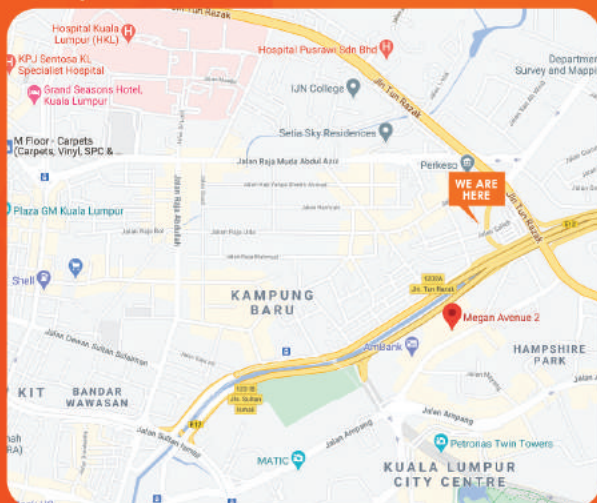

**Зарегистрируйся
сейчас**

Места ограничены

www.bright.edu.my

📍 A-5-1, Wisma HB, Megan Avenue 2,
N12, Jalan Yap Kwan Seng, 50450,
Kuala Lumpur

☎ Телефон:
+ 603 2181 6496

✉ Эл.почта:
marketing@bright.edu.my

🌐 Вебсайт:
www.bright.edu.my

Карта местонахождения

Свяжитесь с нами

Отсканируйте
меня